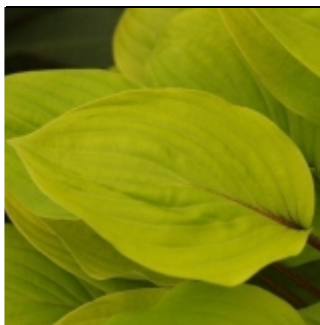

Hosta 'Fire Island'

Variété basse à feuilles ovées, jaune sulfureux extrêmement lumineux à l'éclosion, pétioles rouge pourpre.

Fl : mauve H : 30 cm G9 : 7 €