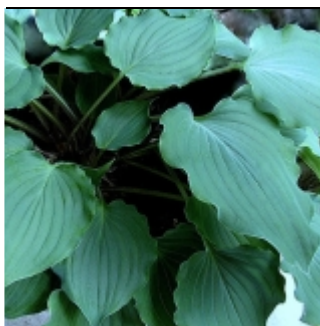

Hosta 'Sky Dancer'

Grandes feuilles charnues et ovées, gris bleu, bord très ondulé, pétioles pourpres. Assez résistant aux limaces.

Fl : lilas pâle H : 45 cm G9 : 8 €