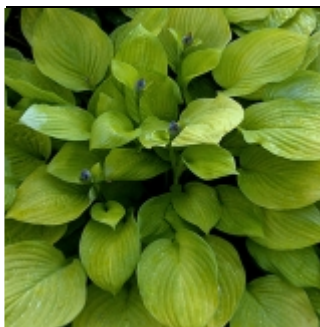

### Hosta 'Whirlwind'

Feuillage ové vert foncé à centre crème verdâtre.

Fl: mauve H : 45 cm G9 : 6 €

---

### Hosta 'Wide Brim'

Variété vigoureuse à feuilles cordiformes, vert sombre à très large bord jaune crème.

Fl: mauve lavande H : 40 cm G9 : 6 €

---