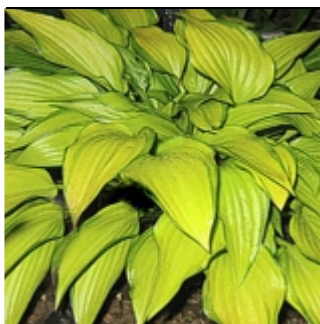

Hosta cathayana 'Chinese Sunrise'

Variété basse à feuillage chartreuse luisant finement bordé de vert.

Fl: mauve H : 30 cm G9 : 5 €