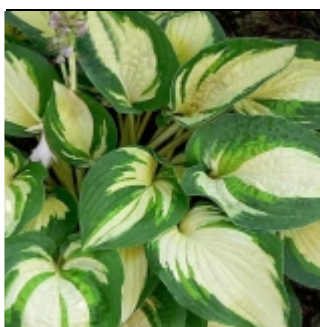

Hosta 'Reversed'

Feuilles ovales à centre blanc crème, très large marge vert foncé rayé de vert tendre.

Fl : mauve H : 45 cm G9 : 6 €