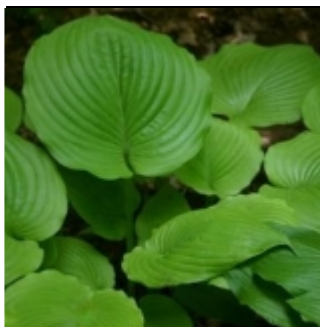

Hosta 'Sum and Substance'

Très grandes feuilles ovales, solides profondément veinées, vert tendre chartreuse. Tolère le soleil (ou il sera plutôt jaune).

Fl: mauve H : 65 cm G9 : 6 €