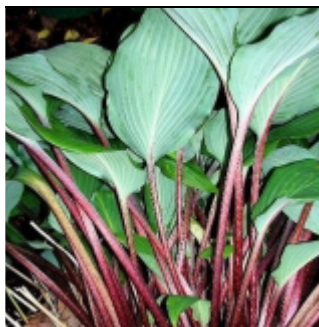

Hosta 'Red October'

Feuilles lancéolées vert sombre à revers gris, pétioles rouge pourpres.

Fl: mauve H : 35 cm G9 : 6 €