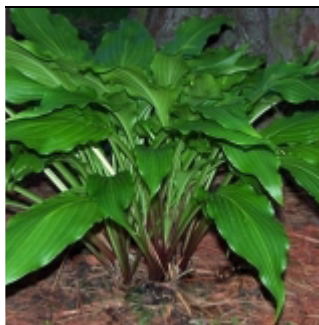

### Hosta 'Golden Tiarra'

Variété vigoureuse à feuilles cordiformes, vert chartreuse bordé de jaune d'or.

Fl : mauve H : 35 cm C 1,3L :8 €

---

### Hosta 'Grand Slam'

Feuilles large, vert sombre, presque rondes et bien veinées, bord ondulé.

Fl : mauve H : 45 cm G9 : 6 €

---