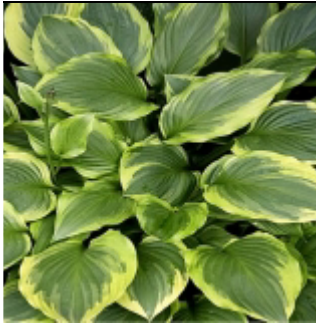

Hosta 'Bridgeville'

Grandes feuilles ovales allongées vert à large bord jaune crème.

Fl : mauve H : 40 cm G9 : 6 €