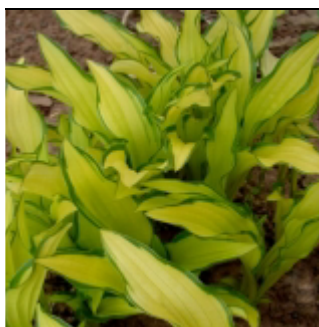

### **Hosta sieboldiana 'Frances Williams'**

Magnifique feuillage cordiforme et gaufré, vert bleuté marginée de chartreuse.

Fl: Blanc H : 65 cm G9 : 6 €

### **Hosta sieboldiana 'Great Expectation'**

Feuillage cordiforme gris vert à centre jaune chartreuse. Variété à croissance lente.

Fl: blanc H : 45 cm G9 : 7 €

### **Hosta sieboldii 'Ginko Craig'**

Miniature à feuilles lancéolées, vert gris, marginé de blanc argenté.

Fl: mauve H : 15 cm G9 : 6 €