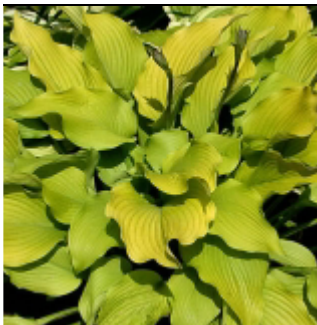

Hosta 'Sun Power'

Feuilles ovées et érigées, jaune soufre à chartreuse, lumineux. Bonne résistance au soleil.

Fl: mauve H : 60 cm G9 : 6 €