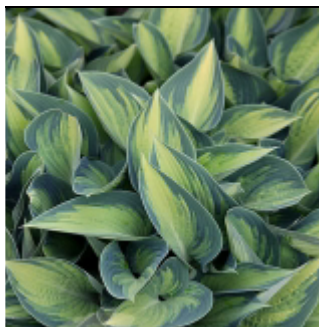

Hosta tardiana 'June'

Feuillage ové, gris vert pruiné à large centre chartreuse.

Fl: mauve pâle H : 40 cm G9 : 6 €