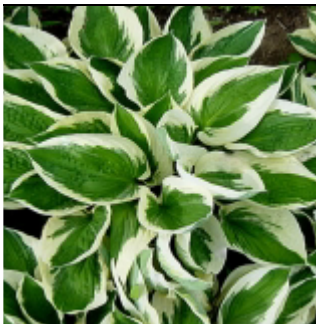

### **Hosta fortunei 'Janet'**

Feuillage crème mat, irrégulièrement bordé et parfois rayé de vert.

Fl: lilas H : 35 cm G9 : 6 €

### **Hosta fortunei 'Moerheim'**

Variété de taille moyenne à feuillage ovale, vert gris borde de blanc argenté.

Fl : mauve H : 70 cm G9 : 5€