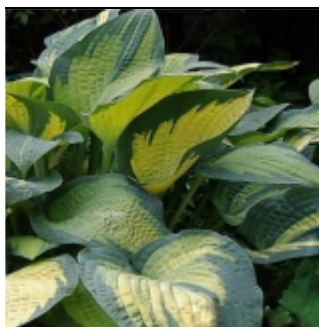

Hosta 'Paul's Glory'

Feuilles larges et gaufrées, entièrement vert en début de végétation, puis devenant progressivement vert bleu à large centre jaune souffre en été et crème en fin de saison.

Fl : mauve pâle H : 60 cm C1,3L : 10 €