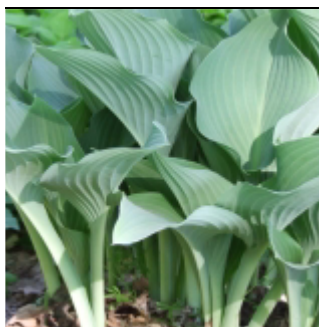

Hosta nigrescens 'Krossa Regal'

Variété vigoureuse à feuilles ovées, gris bleu, haut sur tige.

Fl: mauve H : 80 cm G9 : 6 €