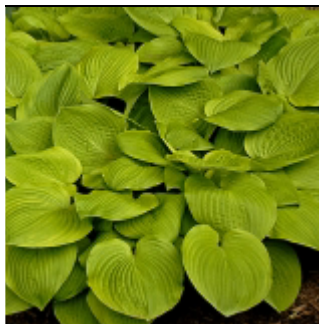

Hosta 'August Moon'

Feuilles cordiformes, gaufrés et bien nervurés, couleur jaune d'or

Fl : mauve H : 70 cm G9 : 6 €