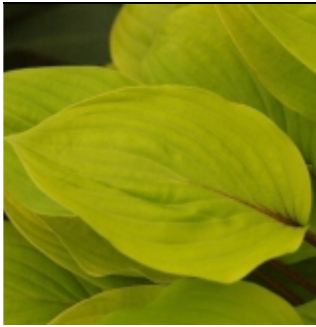

Hosta 'Fire Island'

Variété basse à feuilles ovées, jaune sulfureux extrêmement lumineux à l'éclosion, pétioles rouge pourpre.

Fl : mauve H : 30 cm G9 : 7 €