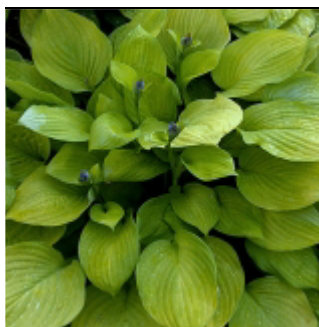

### **Hosta 'Whirlwind'**

Feuillage ové vert foncé à centre crème verdâtre.

Fl: mauve H : 45 cm G9 : 6 €

---

### **Hosta 'Wide Brim'**

Variété vigoureuse à feuilles cordiformes, vert sombre à très large bord jaune crème.

Fl: mauve lavande H : 40 cm G9 : 6 €