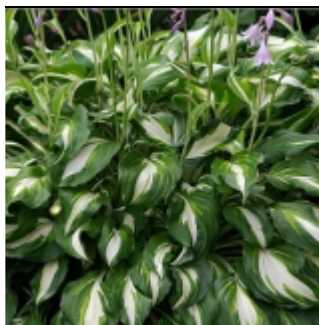

Hosta undulata 'Mediovariegata'

Variété vigoureuse à centre blanc, rayé de vert tendre et largement bordé de vert foncé. Tolère l'ombre dense.

Fl: mauve lavande H : 35 cm G9 : 5 €