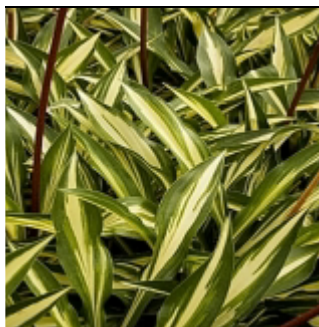

Hosta 'Cherry Berry'

Beau feuillage lancéolé, crème à large bord vert olive, pétioles et hampes rouge pourpre.

Fl : violet mauve H : 25 cm G9 : 6 €