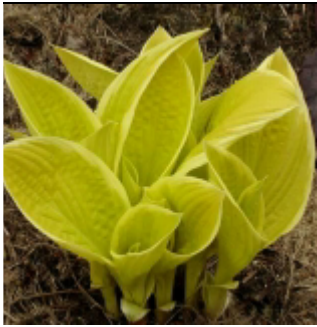

### **Hosta sieboldii 'Ginko Craig'**

Miniature à feuilles lancéolées, vert gris, marginé de blanc argenté.

Fl: mauve H : 15 cm G9 : 6 €

### **Hosta sieboldii 'Kabitan'**

Miniature à feuilles lancéolées jaune citron finement bordé de vert foncé , délicat et lumineux.

Fl: violet mauve H : 15 cm G9 : 6 €

### **Hosta 'Sky Dancer'**

Grandes feuilles charnues et ovées, gris bleu, bord très ondulé, pétioles pourpres. Assez résistant aux limaces.

Fl : lilas pâle H : 45 cm G9 : 8 €