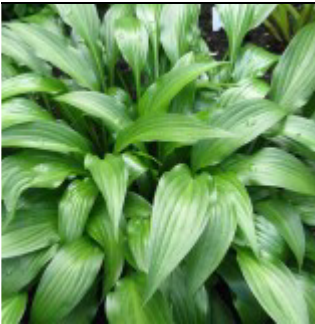

Hosta lancifolia

Variété ancienne à feuillage lanciforme, vert soutenu et luisant. Floraison très abondante.

Fl : mauve H : 40 cm G9 : 6 €