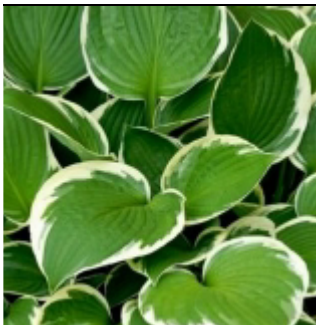

Hosta fortunei 'Moerheim'

Variété de taille moyenne à feuillage ovale, vert gris borde de blanc argenté.

Fl : mauve H : 70 cm G9 : 5€