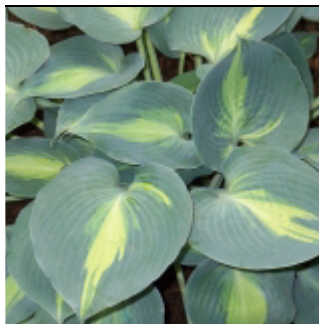

Hosta 'Thunderbolt'

Variété assez compacte à feuilles rondes et charnues, vert bleuté, accentué par une médiane jaune crème.

Fl: mauve pâle H : 50 cm G9 : 6 €