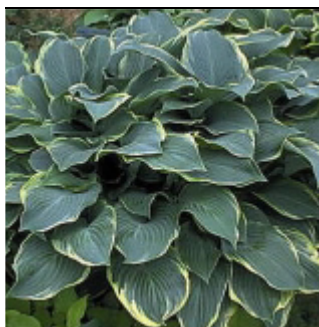

Hosta 'Regal splendor'

Feuillage gris bleu bordé de crème, érigé sur des longs pétioles.

Fl : mauve lavande H : 80 cm G9 : 6 €