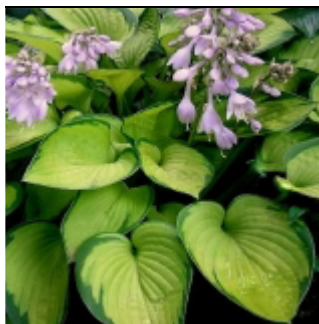

### **Hosta 'Invincible'**

Très beau feuillage vert olive pur, luisant et bien nervuré, résistant au soleil. Fleurs parfumées

Fl : blanc H : 30 cm G9 : 6 €

---

### **Hosta 'Jade Cascade'**

Ancien cultivar à feuillage vert foncé, luisant et très nervuré. Feuilles arquées évoquant un effet de cascade.

Fl : Mauve H : 60 cm G9 : 6 €

---