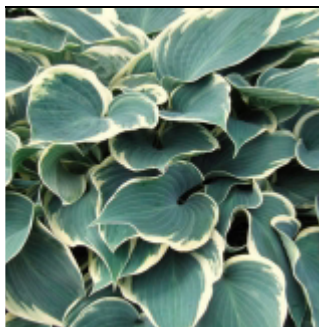

Hosta 'El Niño'

Feuillage bleu glauque pruiné à large bord blanc crème. Ne craint pas les limaces.

Fl : mauve H : 45 cm G9 : 6 €