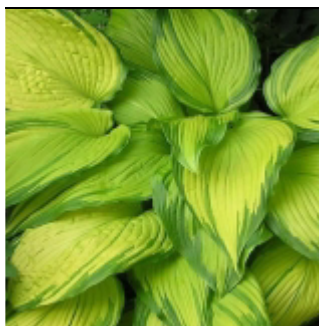

Hosta 'On stage'

Grandes feuilles jaune lumineux marginé de vert.

Fl : mauve H : 50 cm C2L : 12 €