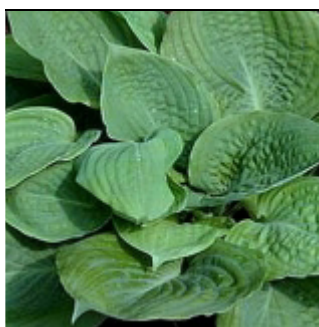

### **Hosta 'On stage'**

Grandes feuilles jaune lumineux marginé de vert.

Fl : mauve H : 50 cm C2L : 12 €

---

### **Hosta 'Pacific Blue Edger'**

Variété compacte à petites feuilles cordiforme, gris bleu. Vigoureux.

Fl : mauve H : 25 cm G9 : 6 €

---