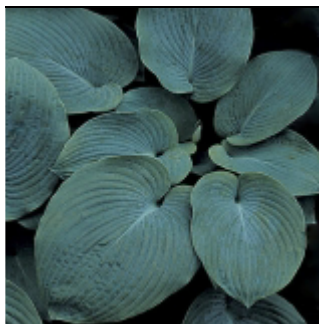

Hosta sieboldiana 'Elegans'

Beau feuillage cordiforme, gaufré, bleu vert,

Fl: blanc H : 60 cm G9 : 6 €