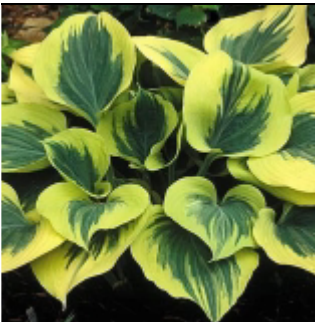

### **Hosta lancifolia**

Variété ancienne à feuillage lanciforme, vert soutenu et luisant. Floraison très abondante.

Fl : mauve H : 40 cm G9 : 6 €

---