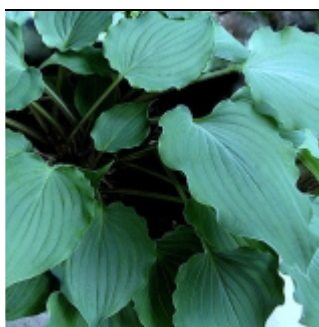

Hosta 'Sky Dancer'

Grandes feuilles charnues et ovées, gris bleu, bord très ondulé, pétioles pourpres. Assez résistant aux limaces.

Fl : lilas pâle H : 45 cm G9 : 8 €