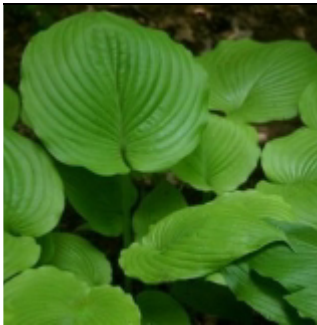

Hosta 'Sum and Substance'

Très grandes feuilles ovales, solides profondément veinées, vert tendre chartreuse. Tolère le soleil (ou il sera plutôt jaune).

Fl: mauve H : 65 cm C1,3L : 10 €