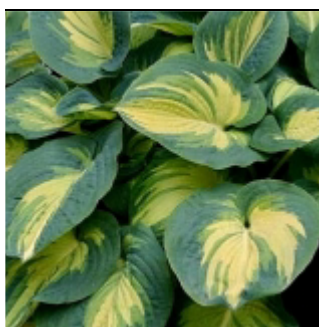

### **Hosta sieboldiana 'Elegans'**

Beau feuillage cordiforme, gaufré, bleu vert,

Fl: blanc H : 60 cm G9 : 6 €

---

### **Hosta sieboldiana 'Frances Williams'**

Magnifique feuillage cordiforme et gaufré, vert bleuté marginée de chartreuse.

Fl: Blanc H : 65 cm G9 : 6 €