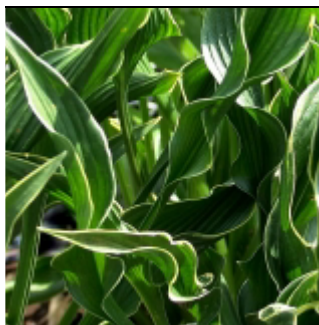

### **Hosta plantaginea 'Grandiflora'**

Grandes feuilles ovales, luisant et veiné, vert olives, grandes fleurs blanches très parfumées.

Fl: blanc H : 60 cm G9 : 6 €

---