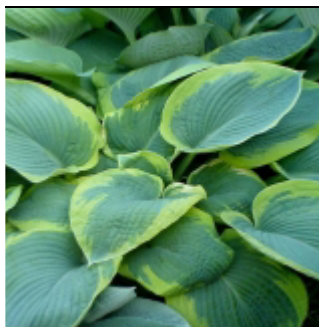

### **Hosta 'Reversed'**

Feuilles ovales à centre blanc crème, très large marge vert foncé rayé de vert tendre.

Fl : mauve H : 45 cm G9 : 6 €

---

### **Hosta sieboldiana 'Elegans'**

Beau feuillage cordiforme, gaufré, bleu vert,

Fl: blanc H : 60 cm G9 : 6 €

---