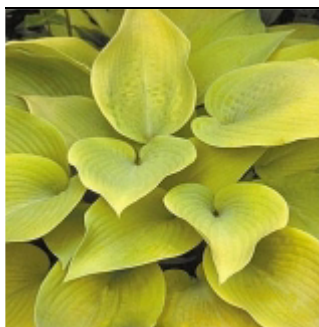

### Hosta cathayana 'Chinese Sunrise'

Variété basse à feuillage chartreuse luisant finement bordé de vert.

Fl : mauve H : 30 cm G9 : 5 €

### Hosta 'Daybreak'

Grandes feuilles ovées, allant de jaune moutarde à chartreuse. Se plait au soleil du matin.

Fl : mauve H : 55 cm G9 : 6 €

---