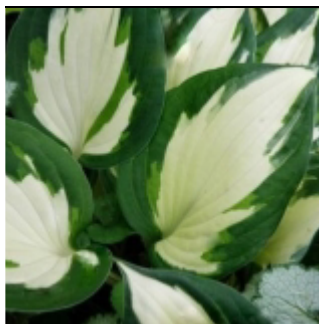

Hosta 'Fire & Ice'

Variété à feuilles ovales presque blanc pur, largement bordé de vert foncé, luisant et lumineux.

Fl : Mauve H : 45 cm G9 : 6 €