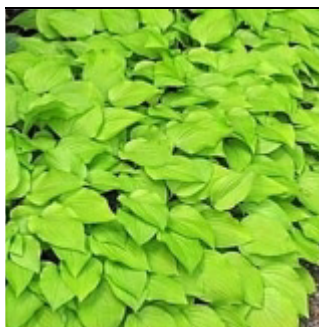

Hosta 'Hydon Sunset'

Hybride miniature, très vigoureux à feuilles ovales, jaune chartreuse.

Fl : violet mauve H : 10 cm G9 : 4 €