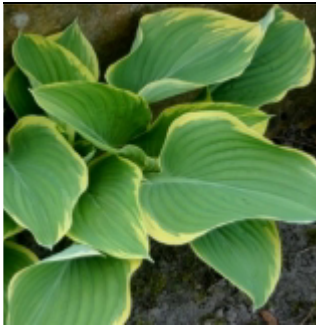

Hosta fluctuans 'Sagae'

Grandes feuilles solides, cordiforme, vert gris, finement bordé de jaune crème. Forme des belles touffes arrondies. Assez bonne résistance aux limaces.

Fl: mauve H : 90 cm G9 : 6 €