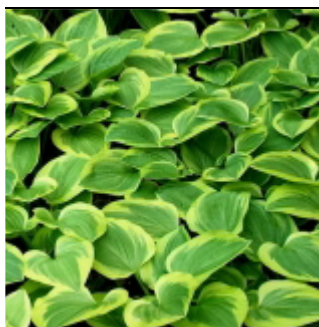

Hosta 'Golden Tiarra'

Variété vigoureuse à feuilles cordiformes, vert chartreuse bordé de jaune d'or.

Fl : mauve H : 35 cm C 1,3L :8 €