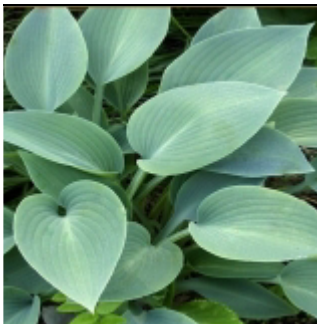

Hosta tardiana 'Halcion'

Feuillage ové, bleu gris pruiné, ferme et solide, vigoureux et résistant aux limaces

Fl: mauve pâle H : 40 cm G9 : 5 €