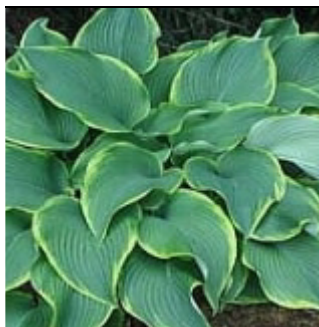

Hosta abiqua 'Abba Dabba Doo'

Feuillage ovale, vert glauque finement bordé de jaune crème.

Fl : mauve pâle H : 50 cm G9 : 6 €