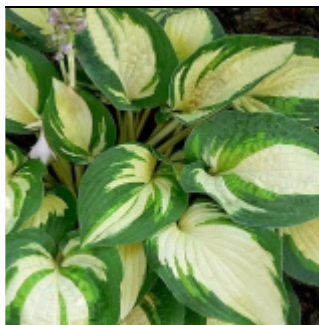

Hosta 'Reversed'

Feuilles ovales à centre blanc crème, très large marge vert foncé rayé de vert tendre.

Fl : mauve H : 45 cm G9 : 6 €