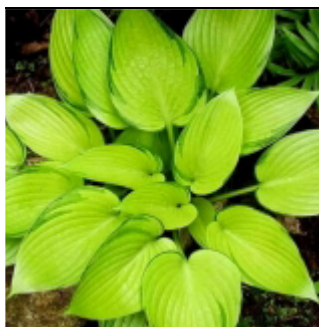

### **Hosta tardiana 'Halcion'**

Feuillage ové, bleu gris pruiné, ferme et solide, vigoureux et résistant aux limaces

Fl: mauve pâle H : 40 cm G9 : 5 €

---

### **Hosta tardiana 'June'**

Feuillage ové, gris vert pruiné à large centre chartreuse.

Fl: mauve pâle H : 40 cm G9 : 6 €

---