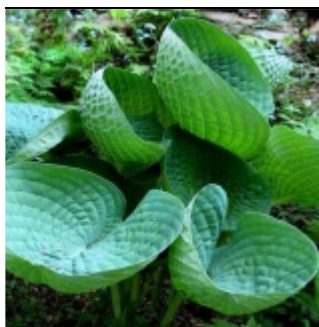

Hosta abiqua 'Drinking Gourd'

Remarquable feuillage gaufré, vert bleuté, en forme de coupelle.

Fl : mauve H : 40 cm G9 : 6 €