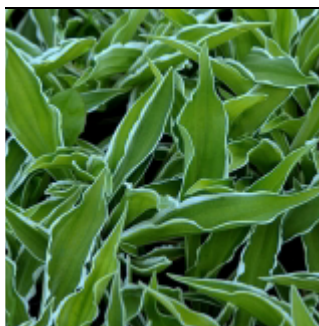

Hosta sieboldii 'Ginko Craig'

Miniature à feuilles lancéolées, vert gris, marginé de blanc argenté.

Fl: mauve H : 15 cm G9 : 6 €